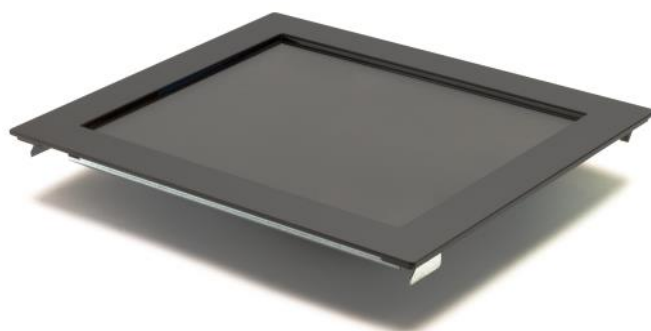

Domotica touchscreen display

WMK-03-TFT

De **WMK-03-TFT** serie bestaat uit touchscreen monitoren, welke ontwikkeld zijn voor inbouw in muren en wanden. Deze zijn onder andere geschikt voor domotica (huiselektronica), informatievoorziening, reserveringssystemen, product- en bedrijfspresentaties.

Het scherm wordt eenvoudig gemonteerd door deze met behulp van veerlippen in de inbouwdoos te klikken.

Kenmerken:

- Hoogwaardig TFT-display met zeer goede beeldkwaliteit
- Duurzame industriële componenten met lange beschikbaarheid
- Energiezuinig
- Eenvoudige en onzichtbare montage
- Aluminium frontplaat in RAL9005 Gitzwart (fijnstructuur) of RAL9006 Blank Aluminiumkleurig (glad mat anodic natura)
- Verkrijgbaar in afmetingen 15", 17", 19" & 21.5"
- Duurzame en slijtvaste Infrarood touchtechniek

Domotica touchscreen display

WMK-03-TFT

Specificaties

	15"	17"	19"	21.5"
Beelddiagonaal	15" (381mm)	17" (432mm)	19" (483mm)	21.5" (547mm)
Schermoppervlak	304 x 228mm	338 x 270mm	376 x 301mm	477 x 268mm
Backbox afmetingen	392 x 316 x 80mm	406 x 338 x 80mm	460 x 381 x 80mm	552 x 351 x 80mm
Front panel	402 x 326 x 10mm	416 x 348 x 10mm	476 x 401 x 10mm	572 x 371x 10mm
Viewing angle L/R/U/D	88° / 88° / 88° / 88°	80° / 80° / 80° / 80°	85° / 85° / 80° / 80°	89° / 89° / 89° / 89°
Schermresolutie	1024 x 768	1280 x 1024	1280 x 1024	1920 x 1080
Contrast	700 : 1	800 : 1	1000 : 1	5000 : 1
Helderheid	350 cd/m ²	300 cd/m ²	350 cd/m ²	300 cd/m ²
Touchtechniek		Infrarood		
Aansluitingen		VGA / DVI / HDMI voor beeld / USB voor touch		
Voeding		Externe 12V adapter, 60W		
Garantie		2 jaar Carry-in		