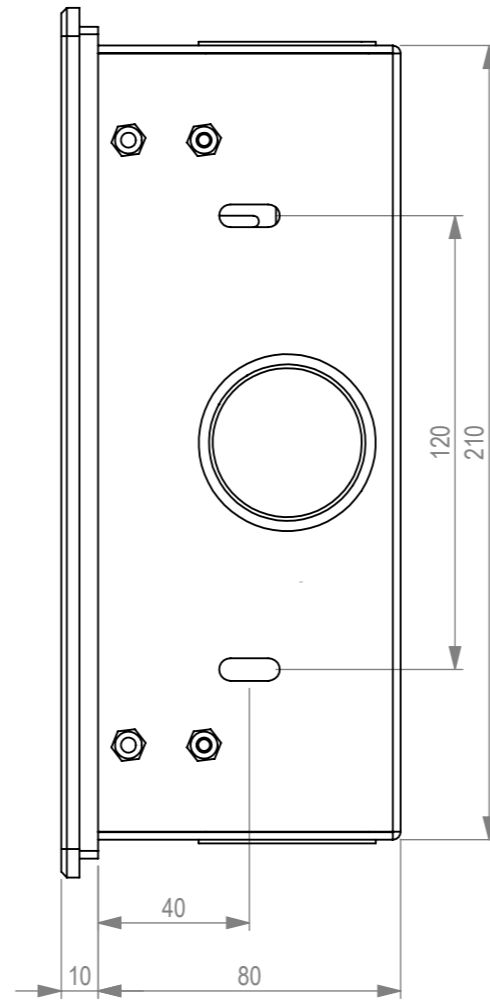

Voor inbouw is bijbehorende inbouwdoos vereist

DATE 13-04-2015	DO NOT SCALE DRAWING	REVISION 0
MATERIAL: -	TFT/Solutions	
FINISH: AR glas, zwarte bedrukking Frame blank geanodiseerd aluminium	TITLE: Panel PC zonder inbouwdoos	DWG NO. WMK-PPC1042-00
	SCALE:1:2	A3 SHEET 1 OF 2

Voor inbouw is bijbehorende inbouwdoos vereist

DATE 13-04-2015	DO NOT SCALE DRAWING	REVISION 0
TFT/Solutions		
MATERIAL: -	TITLE: Panel PC incl. inbouwdoos	
FINISH: AR glas, zwarte bedrukking Frame blank geanodiseerd aluminium	DWG NO. WMK-PPC1042-00	A3
SCALE:1:2		SHEET 2 OF 2