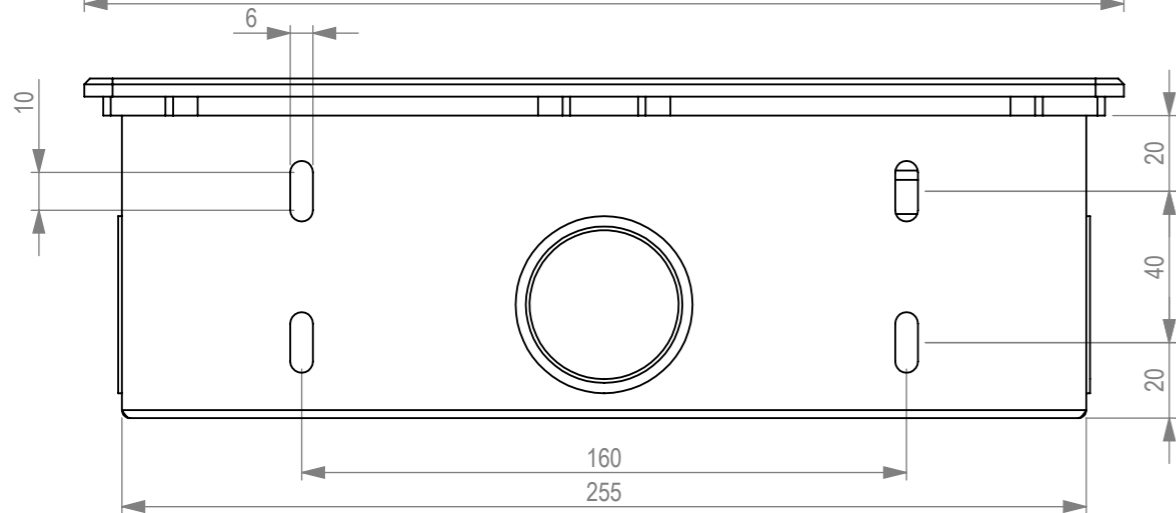

Voor inbouw is bijbehorende inbouwdoos vereist

DATE 13-04-2015	DO NOT SCALE DRAWING	REVISION 0
MATERIAL: -	TFT/Solutions	
FINISH: AR glas, zwarte bedrukking Frame blank geanodiseerd aluminium	TITLE: Panel PC zonder inbouwdoos	DWG NO. WMK-PPC1042-00
	SCALE:1:2	A3 SHEET 1 OF 2

Voor inbouw is bijbehorende inbouwdoos vereist

DATE 13-04-2015	DO NOT SCALE DRAWING	REVISION 0
TFT/Solutions		
MATERIAL: -	TITLE: Panel PC incl. inbouwdoos	
FINISH: AR glas, zwarte bedrukking Frame blank geanodiseerd aluminium	DWG NO. WMK-PPC1042-00	A3
SCALE:1:2		SHEET 2 OF 2