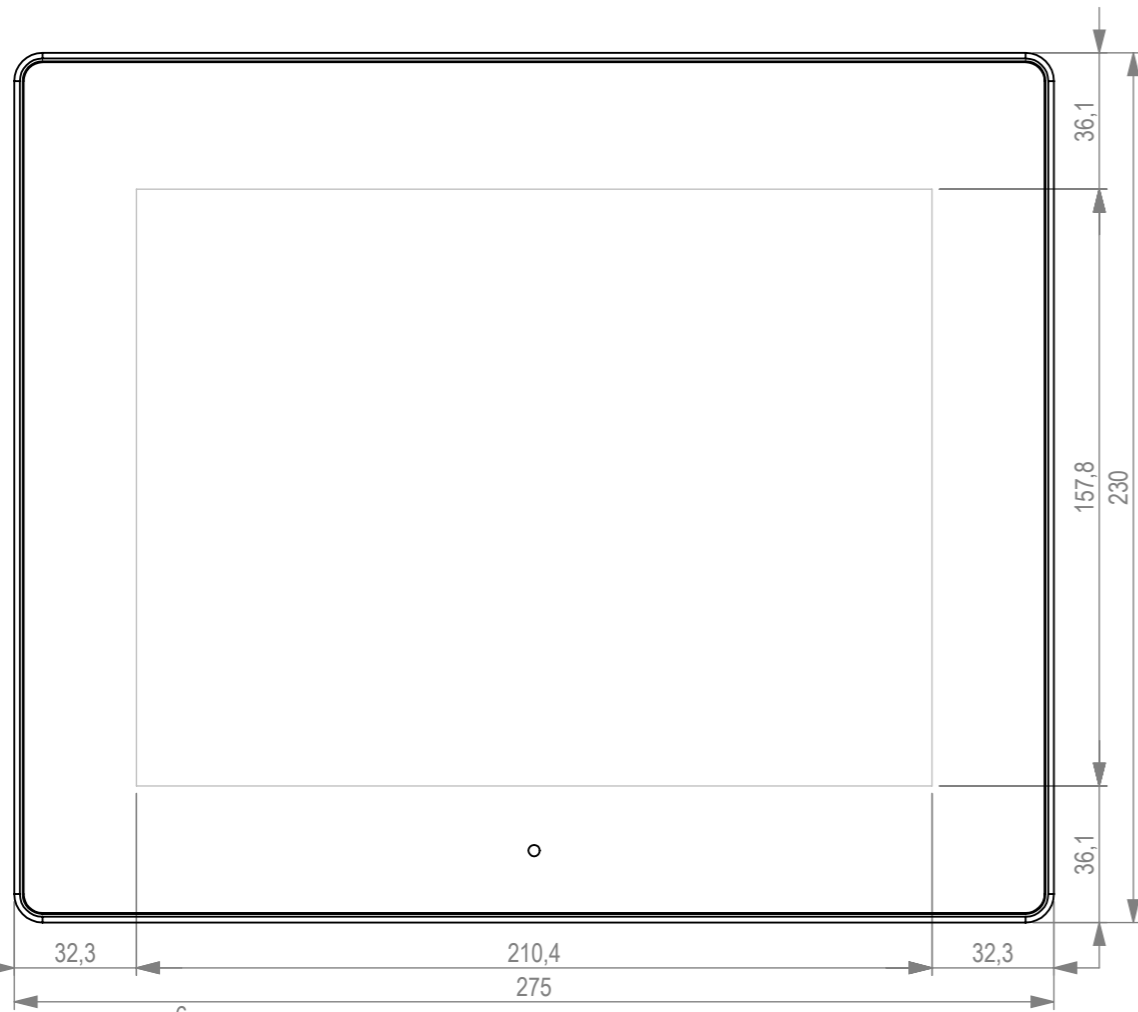

Voor inbouw is bijbehorende inbouwdoos vereist

DATE 13-04-2015	DO NOT SCALE DRAWING	REVISION 0
MATERIAL: -	TFT/Solutions	
FINISH: AR glas, zwarte bedrukking Frame blank geanodiseerd aluminium	TITLE: Panel PC zonder inbouwdoos	DWG NO. WMK-PPC1042-00
	SCALE:1:2	A3 SHEET 1 OF 2

Voor inbouw is bijbehorende inbouwdoos vereist

DATE 13-04-2015	DO NOT SCALE DRAWING	REVISION 0
TFT/Solutions		
MATERIAL: -	TITLE: Panel PC incl. inbouwdoos	
FINISH: AR glas, zwarte bedrukking Frame blank geanodiseerd aluminium	DWG NO. WMK-PPC1042-00	A3
SCALE:1:2		SHEET 2 OF 2