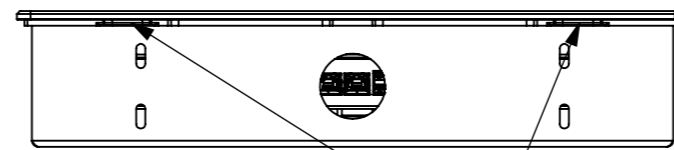

Panel PC zonder inbouwdoos
(inbouwdoos is benodigd voor montage)

Gemonteerd in inbouwdoos

DATE	09-09-2014	DO NOT SCALE DRAWING	REVISION	0
		TFT/Solutions		
MATERIAL:	-	TITLE:	Assembly	
FINISH:	-	DWG NO.	WMK-PPC1710-00	A3
SCALE: 1:5			SHEET 1 OF 1	