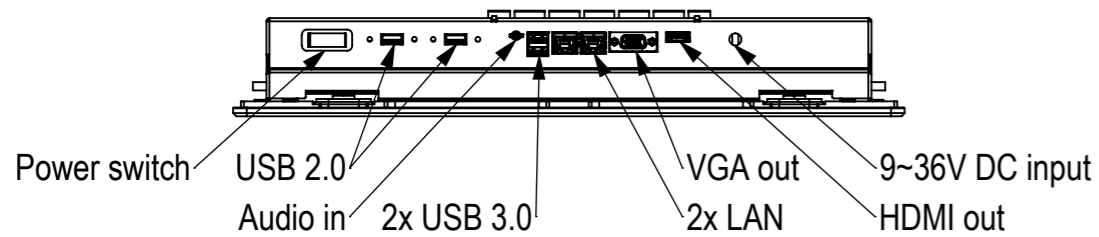

Panel PC zonder inbouwdoos
(inbouwdoos is benodigd voor montage)

Gemonteerd in inbouwdoos

DATE	09-09-2014	DO NOT SCALE DRAWING	REVISION	0
		TFT/Solutions		
MATERIAL:	-	TITLE:	Assembly	
FINISH:	-	DWG NO.	WMK-PPC1710-00	A3
SCALE: 1:5			SHEET 1 OF 1	