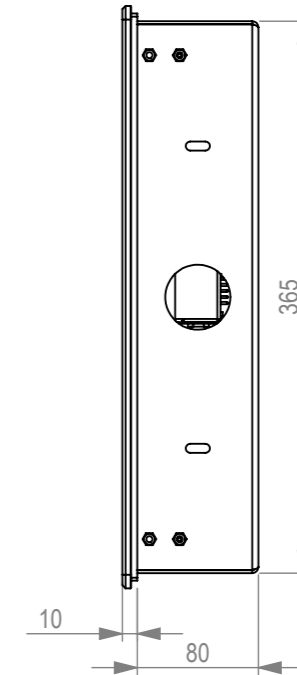

Panel PC zonder inbouwdoos
(inbouwdoos is benodigd voor montage)

Gemonteerd in inbouwdoos

DATE	09-09-2014	DO NOT SCALE DRAWING	REVISION	0
		TFT/Solutions		
MATERIAL:	-	TITLE:	Assembly	
FINISH:	-	DWG NO.	WMK-PPC1710-00	A3
SCALE: 1:5			SHEET 1 OF 1	