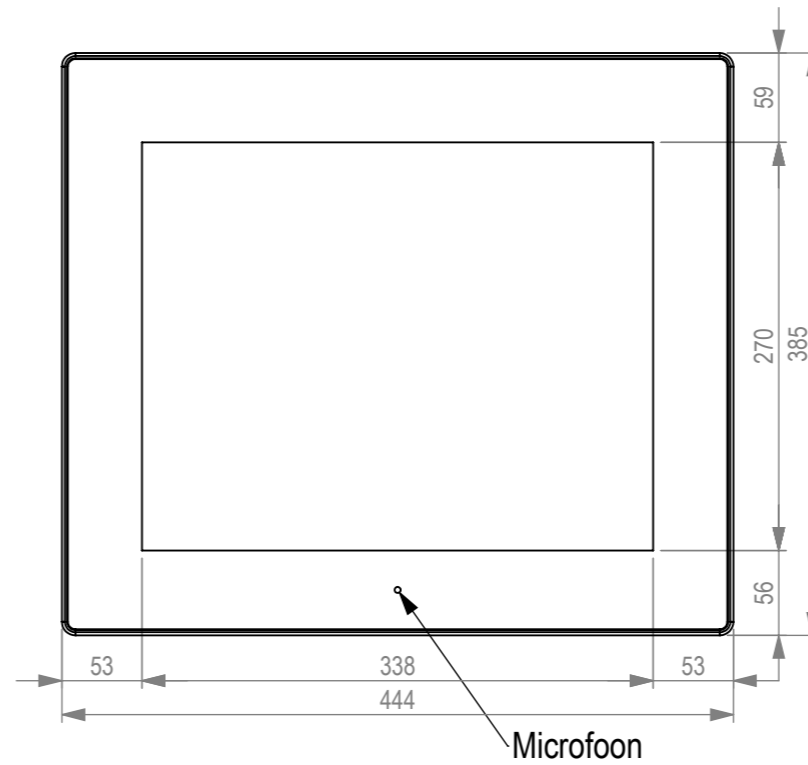

Panel PC zonder inbouwdoos
(inbouwdoos is benodigd voor montage)

Gemonteerd in inbouwdoos

DATE	09-09-2014	DO NOT SCALE DRAWING	REVISION	0
		TFT/Solutions		
MATERIAL:	-	TITLE:	Assembly	
FINISH:	-	DWG NO.	WMK-PPC1710-00	A3
SCALE: 1:5			SHEET 1 OF 1	