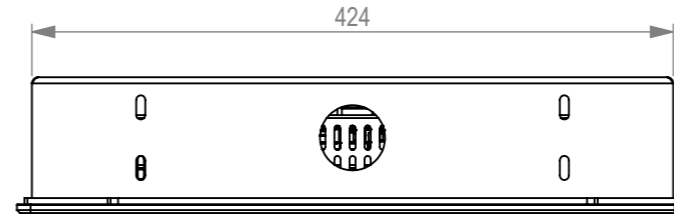

Panel PC zonder inbouwdoos
(inbouwdoos is benodigd voor montage)

Gemonteerd in inbouwdoos

DATE	09-09-2014	DO NOT SCALE DRAWING	REVISION	0
		TFT/Solutions		
MATERIAL:	-	TITLE:	Assembly	
FINISH:	-	DWG NO.	WMK-PPC1710-00	A3
SCALE: 1:5			SHEET 1 OF 1	