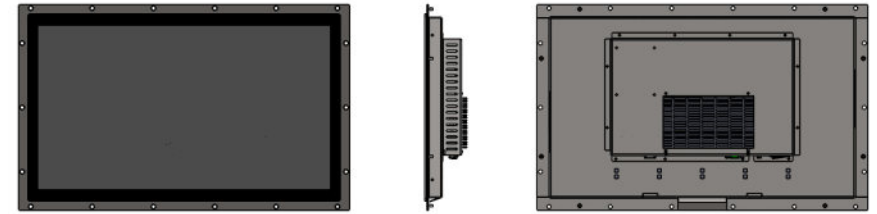

P-serie

Rearmount panel PC's en monitoren met splinterbeveiliging

- ✓ PCAP-touch met anti-shatter folie voorkomt glasscherven in productieomgeving
- ✓ Montage vanaf de achterzijde op lasbouten in uw behuizing (zelf aan te brengen)
- ✓ IP65 front met celrubber pakking
- ✓ Verkrijgbaar als panel pc of touchscreen monitor
- ✓ Panel pc uitvoeringen met Intel Celeron of Intel core-i5 processor
- ✓ Fanless, zonder bewegende onderdelen voor optimale duurzaamheid

Specificaties:

	P150	P170	P190	P215	P240
Beelddiagonaal	15" 4:3 (381 mm)	17" 5:4 (432 mm)	19" 5:4 (483 mm)	21.5" 16:9 (547 mm)	24" 16:9 (610 mm)
Schermresolutie	1024 x 768	1280 x 1024	1280 x 1024	1920 x 1080	1920 x 1080
Schermoppervlak	304 x 228 mm	338 x 270 mm	376 x 301 mm	477 x 268 mm	531 x 299 mm
Front afmetingen	333 x 266 mm	368 x 310,5 mm	407 x 339 mm	509,5 x 305,5 mm	566 x 340,8 mm
Inbouwmaat	363,5 x 296,5 mm	398,5 x 341 mm	437,5 x 369,5 mm	540 x 356 mm	596,5 x 371,3 mm
Touchtechniek	PCAP touch, 3mm gehard glas met anti-shatter folie				
CPU	xxx-C4: quad core Intel Celeron J6412 met TPM2.0 xxx-51: quad core Intel core i5-8365U met TPM2.0 xxx-MON: touchscreen monitor zonder pc				
Geheugen	Standaard 8GB DDR4, maximaal 32GB (voor panel pc uitvoeringen)				
Besturingssysteem	Windows 10 IoT Enterprise 2021 LTSC, multi language, 64-bit (voor panel pc-uitvoeringen). Optioneel Windows 11.				
Opslag	Standaard 250GB SSD, andere opties in overleg (voor panel pc uitvoeringen)				
Aansluitingen	xxx-C4: 2x 2.5Gb LAN, 1x USB 3.2, 3x USB 2.0, 1x COM, 1x HDMI, 1x VGA, 1x audio out, 1x 2.54mm pitch aansluiting voor externe power button xxx-51: 2x LAN (1x Gb, 1x 2.5Gb), 4x USB 3.1, 1x USB 3.1 type C, 2x COM, 1x HDMI, 1x DisplayPort, 1x audio out, 1x 2.54mm pitch aansluiting voor externe power button xxx-MON: HDMI, DisplayPort, VGA, USB voor touch				
Voeding	panel pc's 9~24V DC met externe adapter monitoren 12V DC met externe adapter monitoren 24V DC met Phoenix connector				
Bedrijfstemperatuur	0-40°C				