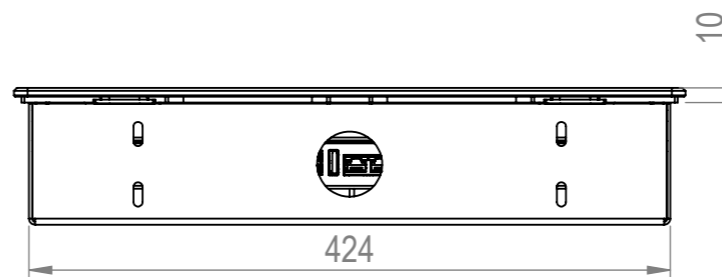

Panel pc zonder inbouwdoos
(Inbouwdoos is benodigd voor montage)

Gemonteerd in inbouwdoos

DATE		19-6-2024		DO NOT SCALE DRAWING		DIMENSIONS ARE IN MM	
REV.	DRAWN	FB		TFT/Solutions			
1	APPROVED	FB					
MATERIAL				DESCRIPTION			
FINISH				PAGE NAME			Sheet1
				DWG NO.			WMK-PS170-C4
				SCALE:1:5		SHEET 1 OF 1	
						A3	