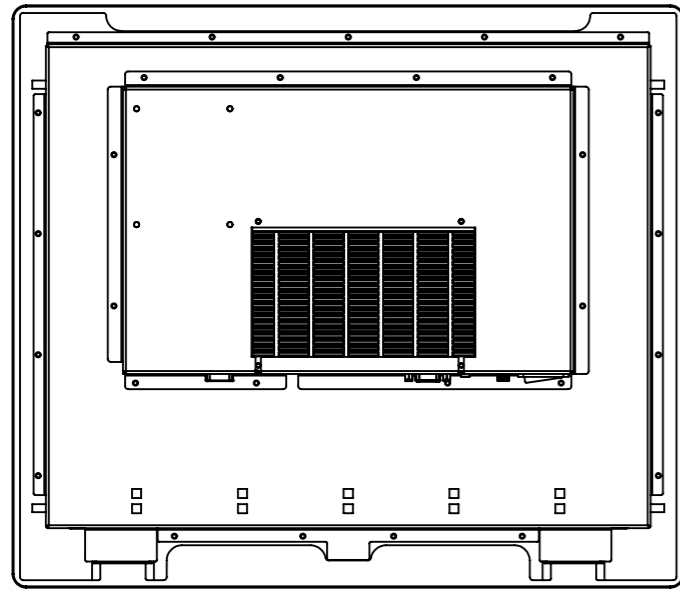

Panel pc zonder inbouwdoos
(Inbouwdoos is benodigd voor montage)

Gemonteerd in inbouwdoos

DATE		19-6-2024		DO NOT SCALE DRAWING		DIMENSIONS ARE IN MM	
REV.	DRAWN	FB		TFT/Solutions			
1	APPROVED	FB					
MATERIAL				DESCRIPTION			
FINISH				PAGE NAME			Sheet1
				DWG NO.			WMK-PS170-C4
				SCALE:1:5		SHEET 1 OF 1	
						A3	