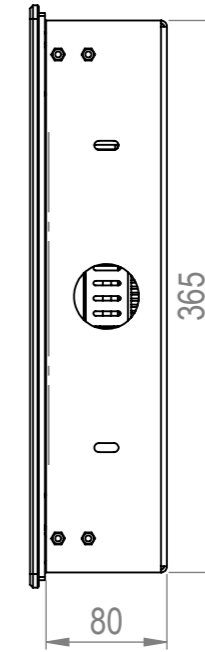

Panel pc zonder inbouwdoos
(Inbouwdoos is benodigd voor montage)

Gemonteerd in inbouwdoos

DATE		19-6-2024		DO NOT SCALE DRAWING		DIMENSIONS ARE IN MM	
REV.	DRAWN	FB		TFT/Solutions			
1	APPROVED	FB					
MATERIAL				DESCRIPTION			
FINISH				PAGE NAME			Sheet1
				DWG NO.			WMK-PS170-C4
				SCALE:1:5		SHEET 1 OF 1	
						A3	