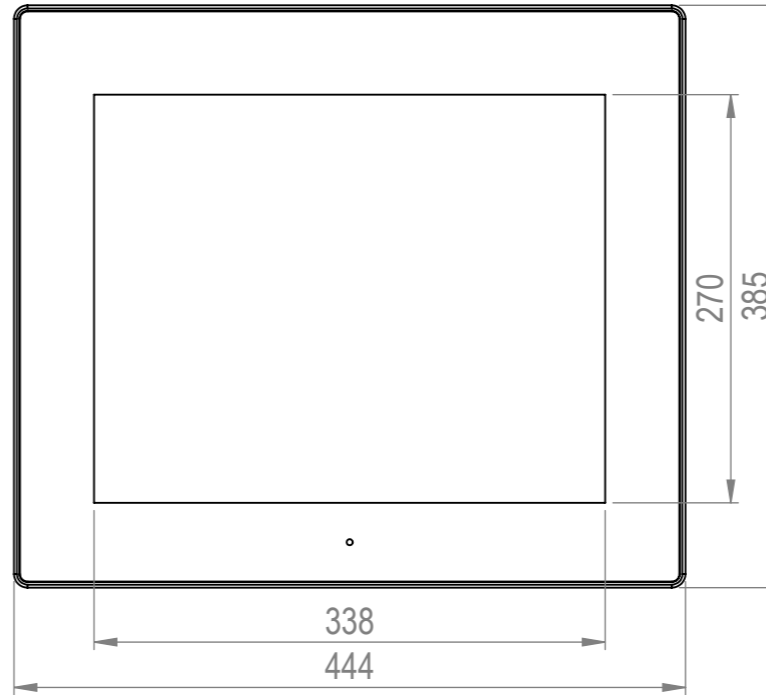

Panel pc zonder inbouwdoos
(Inbouwdoos is benodigd voor montage)

Gemonteerd in inbouwdoos

DATE		19-6-2024		DO NOT SCALE DRAWING		DIMENSIONS ARE IN MM	
REV.	DRAWN	FB		TFT/Solutions			
1	APPROVED	FB					
MATERIAL				DESCRIPTION			
FINISH				PAGE NAME			Sheet1
				DWG NO.			WMK-PS170-C4
				SCALE:1:5		SHEET 1 OF 1	
						A3	